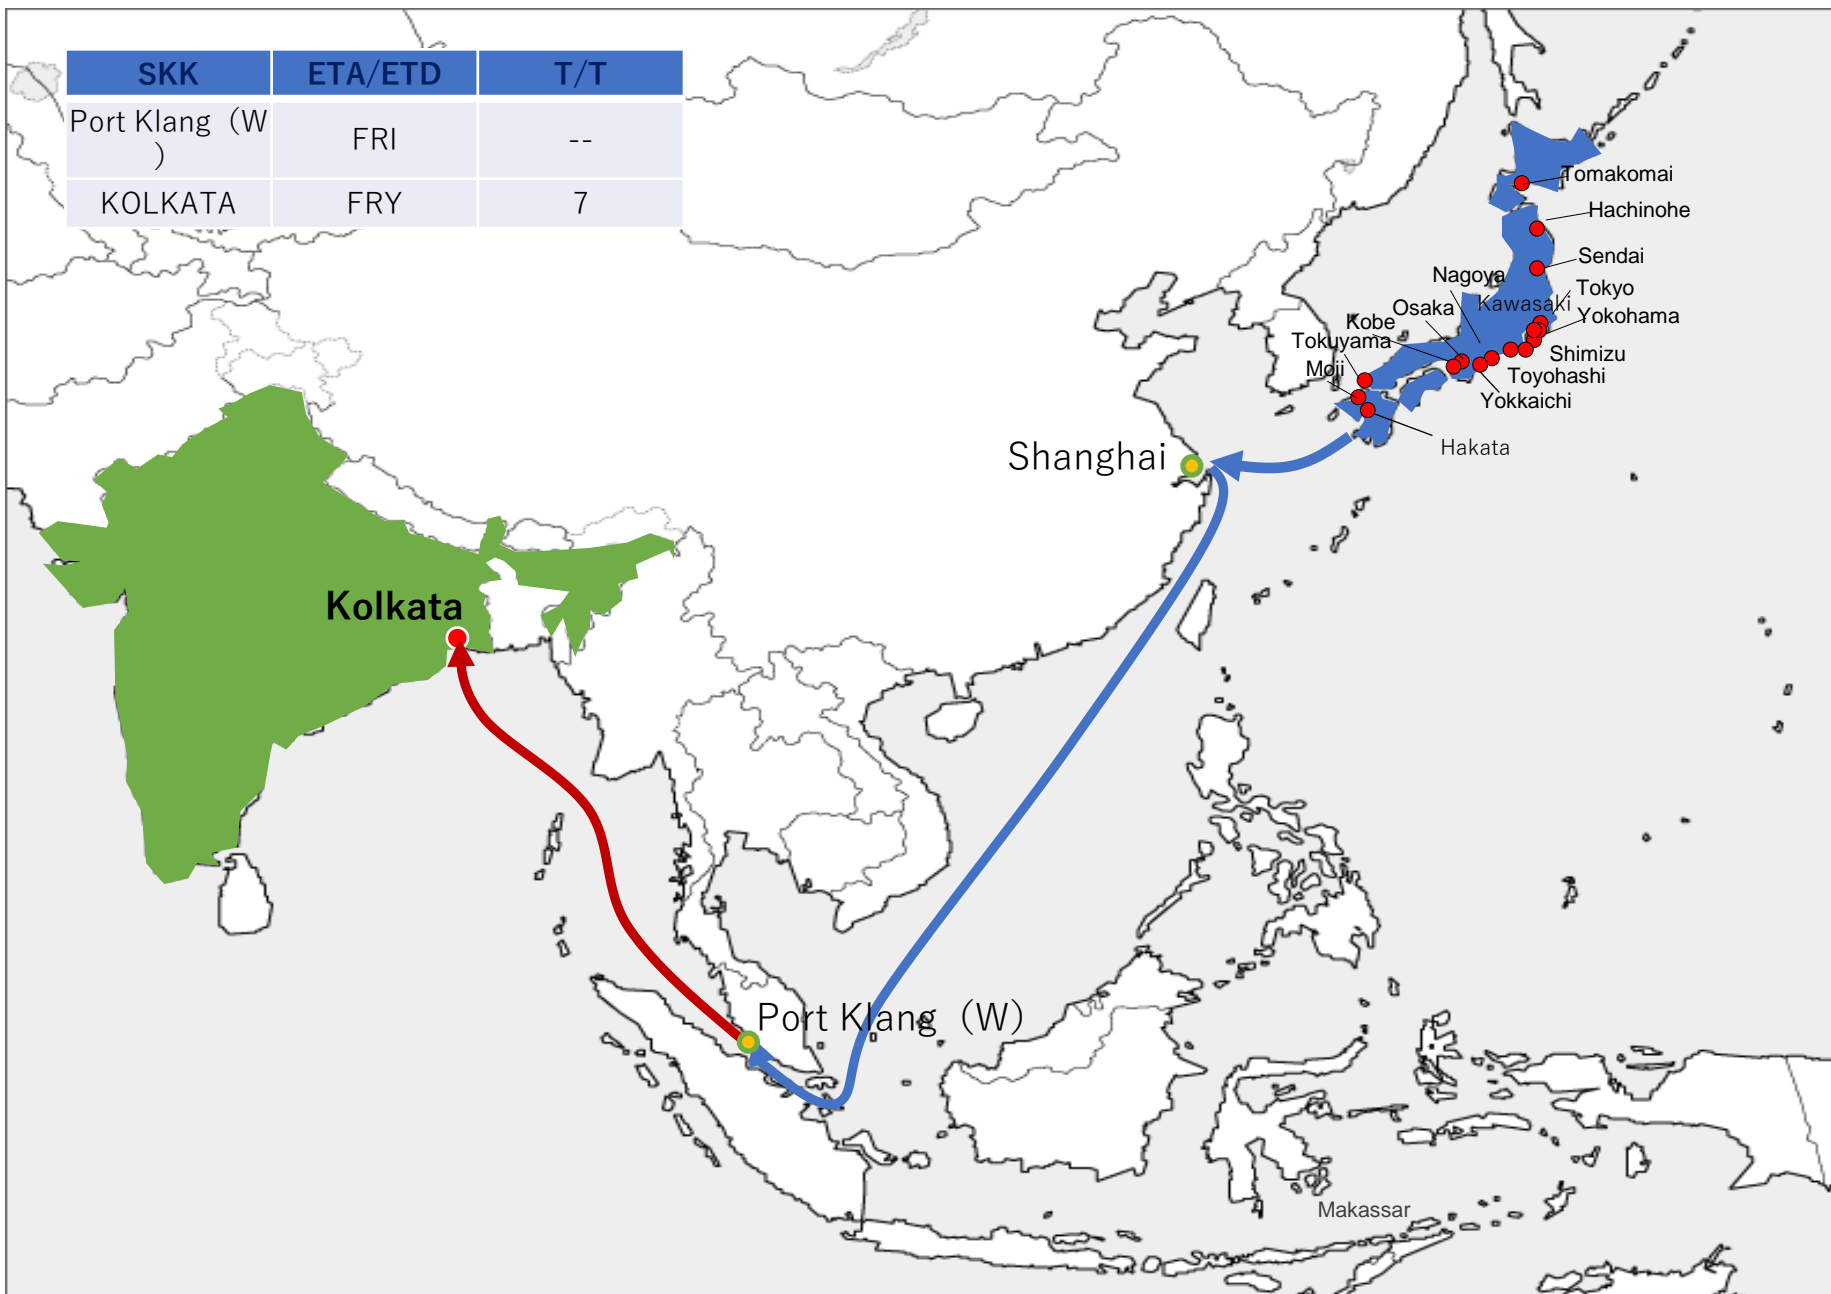

INDIA SERVICE

CARRIER : SITC

インド
コルカタ

向け新規航路のお知らせ

NEW

POD : KOLKATA

※Shanghai/PortKelang(West)経由

※ご要望が多かったインド航路を開始致しました

上海を起点とした豊富なスケジュール

※東京,横浜,名古屋,大阪,神戸,門司,博多,清水,仙台,四日市,川崎,松山,堺泉北など多数の積み地に対応可能です。

※詳細は、以下まで御問合せ下さいませ。

(株)日新 船舶代理店室 東京代理店課

TEL 03-3238-6560

Mail: stt@nissin-tw.com

SKK	ETA/ETD	T/T
Port Klang (W)	FRI	--
KOLKATA	FRY	7

CBX	ETA/ETD	T/T
Shanghai	Sun/Mon	--
Shekou	Wed/Thu	4
Port Klang(W)	Mon/Tue	9
OPE		
CNC X2	SITC X2	
FEM2	ETA/ETD	T/T
Shanghai	Tue/Tue	
Xiamen	Fri/Fri	2
Singapore	Wed/Thu	8
Port Klang West	Fri/Sat	9
OPE		
ONE	YML	KMTC
SITC		
KCM	ETA/ETD	T/T
Shanghai	Tue/Thu	
Hong Kong	Sat/Sun	3
Port Klang(W)	Thu/Fri	8
OPE		
TS	KMTC X 2	SITC